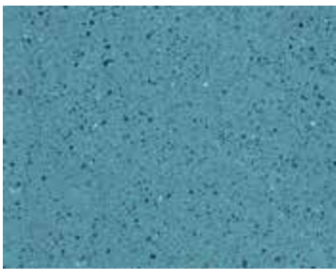

AZUL CARIBEÑO