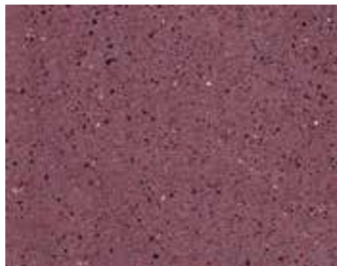

Tinte GemTone

HERMOSO

Logra un tono translúcido para el hormigón interior.
La aplicación de capas de color produce una mayor intensidad cromática.

DURABLE

Crea un pavimento de hormigón resistente y de escaso mantenimiento.

coloreado con **Cuarzo rosa coloreado con GemTone** // densificado con LS // protegido con LS Guard

Los Rojos

Rojo rubí

Cuarzo rosa

ARCILLA DE GEORGIA

ROCA ROJA

Desierto Pintado

ATENCIÓN AL CLIENTE +56995486189 // GEMTONE.CL

Los colores presentados en esta página son únicamente ilustrativos. No se asegura la precisión del color. Los colores reales pueden diferir. Se sugiere realizar pruebas con muestras.

coloreado con **Tinte GemTone Azul Caribe**

Coloreado con tinte GemTone Light Roast // Densificado con LS // Protegido con LS Guard

Los matices terrenales

MOCA

ÁMBAR

ARENA DEL DESIERTO

BRONCE

CORCHO ANTIQUO

PIEDRA MARRÓN