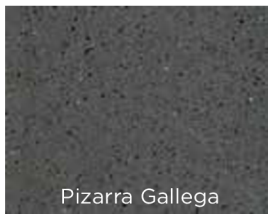

El

Tinte GemTone

Carta de colores.

ATENCIÓN AL CLIENTE +56995486189 // GEMTONE.CL

Los colores presentados en esta página son únicamente ilustrativos. No se asegura la precisión del color. Los colores reales pueden diferir. Se sugiere realizar pruebas con muestras.