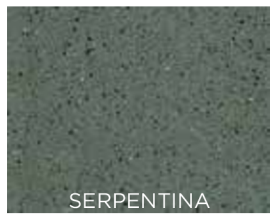

El

Tinte GemTone

Carta de colores.

ATENCIÓN AL CLIENTE +56995486189 // GEMTONE.CL

Los colores presentados en esta página son únicamente ilustrativos. No se asegura la precisión del color. Los colores reales pueden diferir. Se sugiere realizar pruebas con muestras.