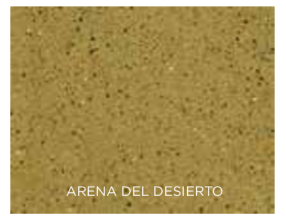

El

Tinte GemTone

Carta de colores.

ATENCIÓN AL CLIENTE +56995486189 // GEMTONE.CL

Los colores presentados en esta página son únicamente ilustrativos. No se asegura la precisión del color. Los colores reales pueden diferir. Se sugiere realizar pruebas con muestras.