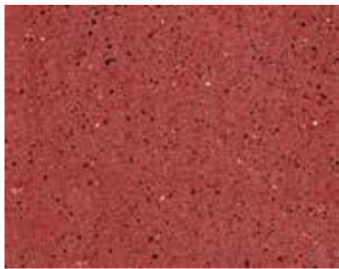

Tinte GemTone

HERMOSO

Logra un tono translúcido para el hormigón interior.
La aplicación de capas de color produce una mayor intensidad cromática.

DURABLE

Crea un pavimento de hormigón resistente y de escaso mantenimiento.

coloreado con **Cuarzo rosa coloreado con GemTone** // densificado con LS // protegido con LS Guard

Los Rojos

Rojo rubí

Cuarzo rosa

ARCILLA DE GEORGIA

ROCA ROJA

Desierto Pintado

ATENCIÓN AL CLIENTE +56995486189 // GEMTONE.CL

Coloreado con tinte GemTone Light Roast // Densificado con LS // Protegido con LS Guard

Los matices terrenales

MOCA

ÁMBAR

ARENA DEL DESIERTO

BRONCE

CORCHO ANTIQUO

PIEDRA MARRÓN