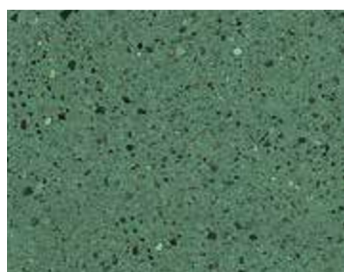

Tinte GemTone

HERMOSO

Logra un tono translúcido para el hormigón interior.
La aplicación de capas de color produce una mayor intensidad cromática.

DURABLE

Crea un pavimento de hormigón resistente y de escaso mantenimiento.

Densificado con LS // Resguardado con LS Guard

El blues

AZUL CARIBEÑO

AZUL OCEÁNICO

AMATISTA

ATENCIÓN AL CLIENTE +56995486189 // GEMTONE.CL

Los colores presentados en esta página son únicamente ilustrativos. No se asegura la precisión del color. Los colores reales pueden diferir. Se sugiere realizar pruebas con muestras.

coloreado con **GemTone Tinte Esmeralda** // densificado con **LS** // protegido con **LS Guard**

Los Verdes

PÁTINA DE COBRE

ESMERALDA

SERPENTINA

PIEDRA AZUL

ATENCIÓN AL CLIENTE +56995486189 // GEMTONE.CL

Los colores presentados en esta página son únicamente ilustrativos. No se asegura la precisión del color. Los colores reales pueden diferir. Se sugiere realizar pruebas con muestras.

Coloreado con tinte GemTone Light Roast // Densificado con LS // Protegido con LS Guard

Los matices terrenales

MOCA

ÁMBAR

ARENA DEL DESIERTO

BRONCE

CORCHO ANTIQUO

PIEDRA MARRÓN