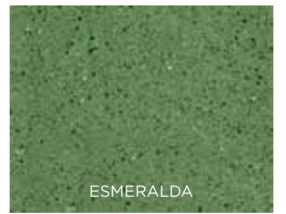

El

Tinte GemTone

Carta de colores.

ATENCIÓN AL CLIENTE +56995486189 // GEMTONE.CL

Los colores presentados en esta página son únicamente ilustrativos. No se asegura la precisión del color. Los colores reales pueden diferir. Se sugiere realizar pruebas con muestras.