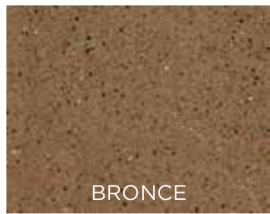

El

Tinte GemTone

Carta de colores.

ATENCIÓN AL CLIENTE +56995486189 // GEMTONE.CL

Los colores presentados en esta página son únicamente ilustrativos. No se asegura la precisión del color. Los colores reales pueden diferir. Se sugiere realizar pruebas con muestras.